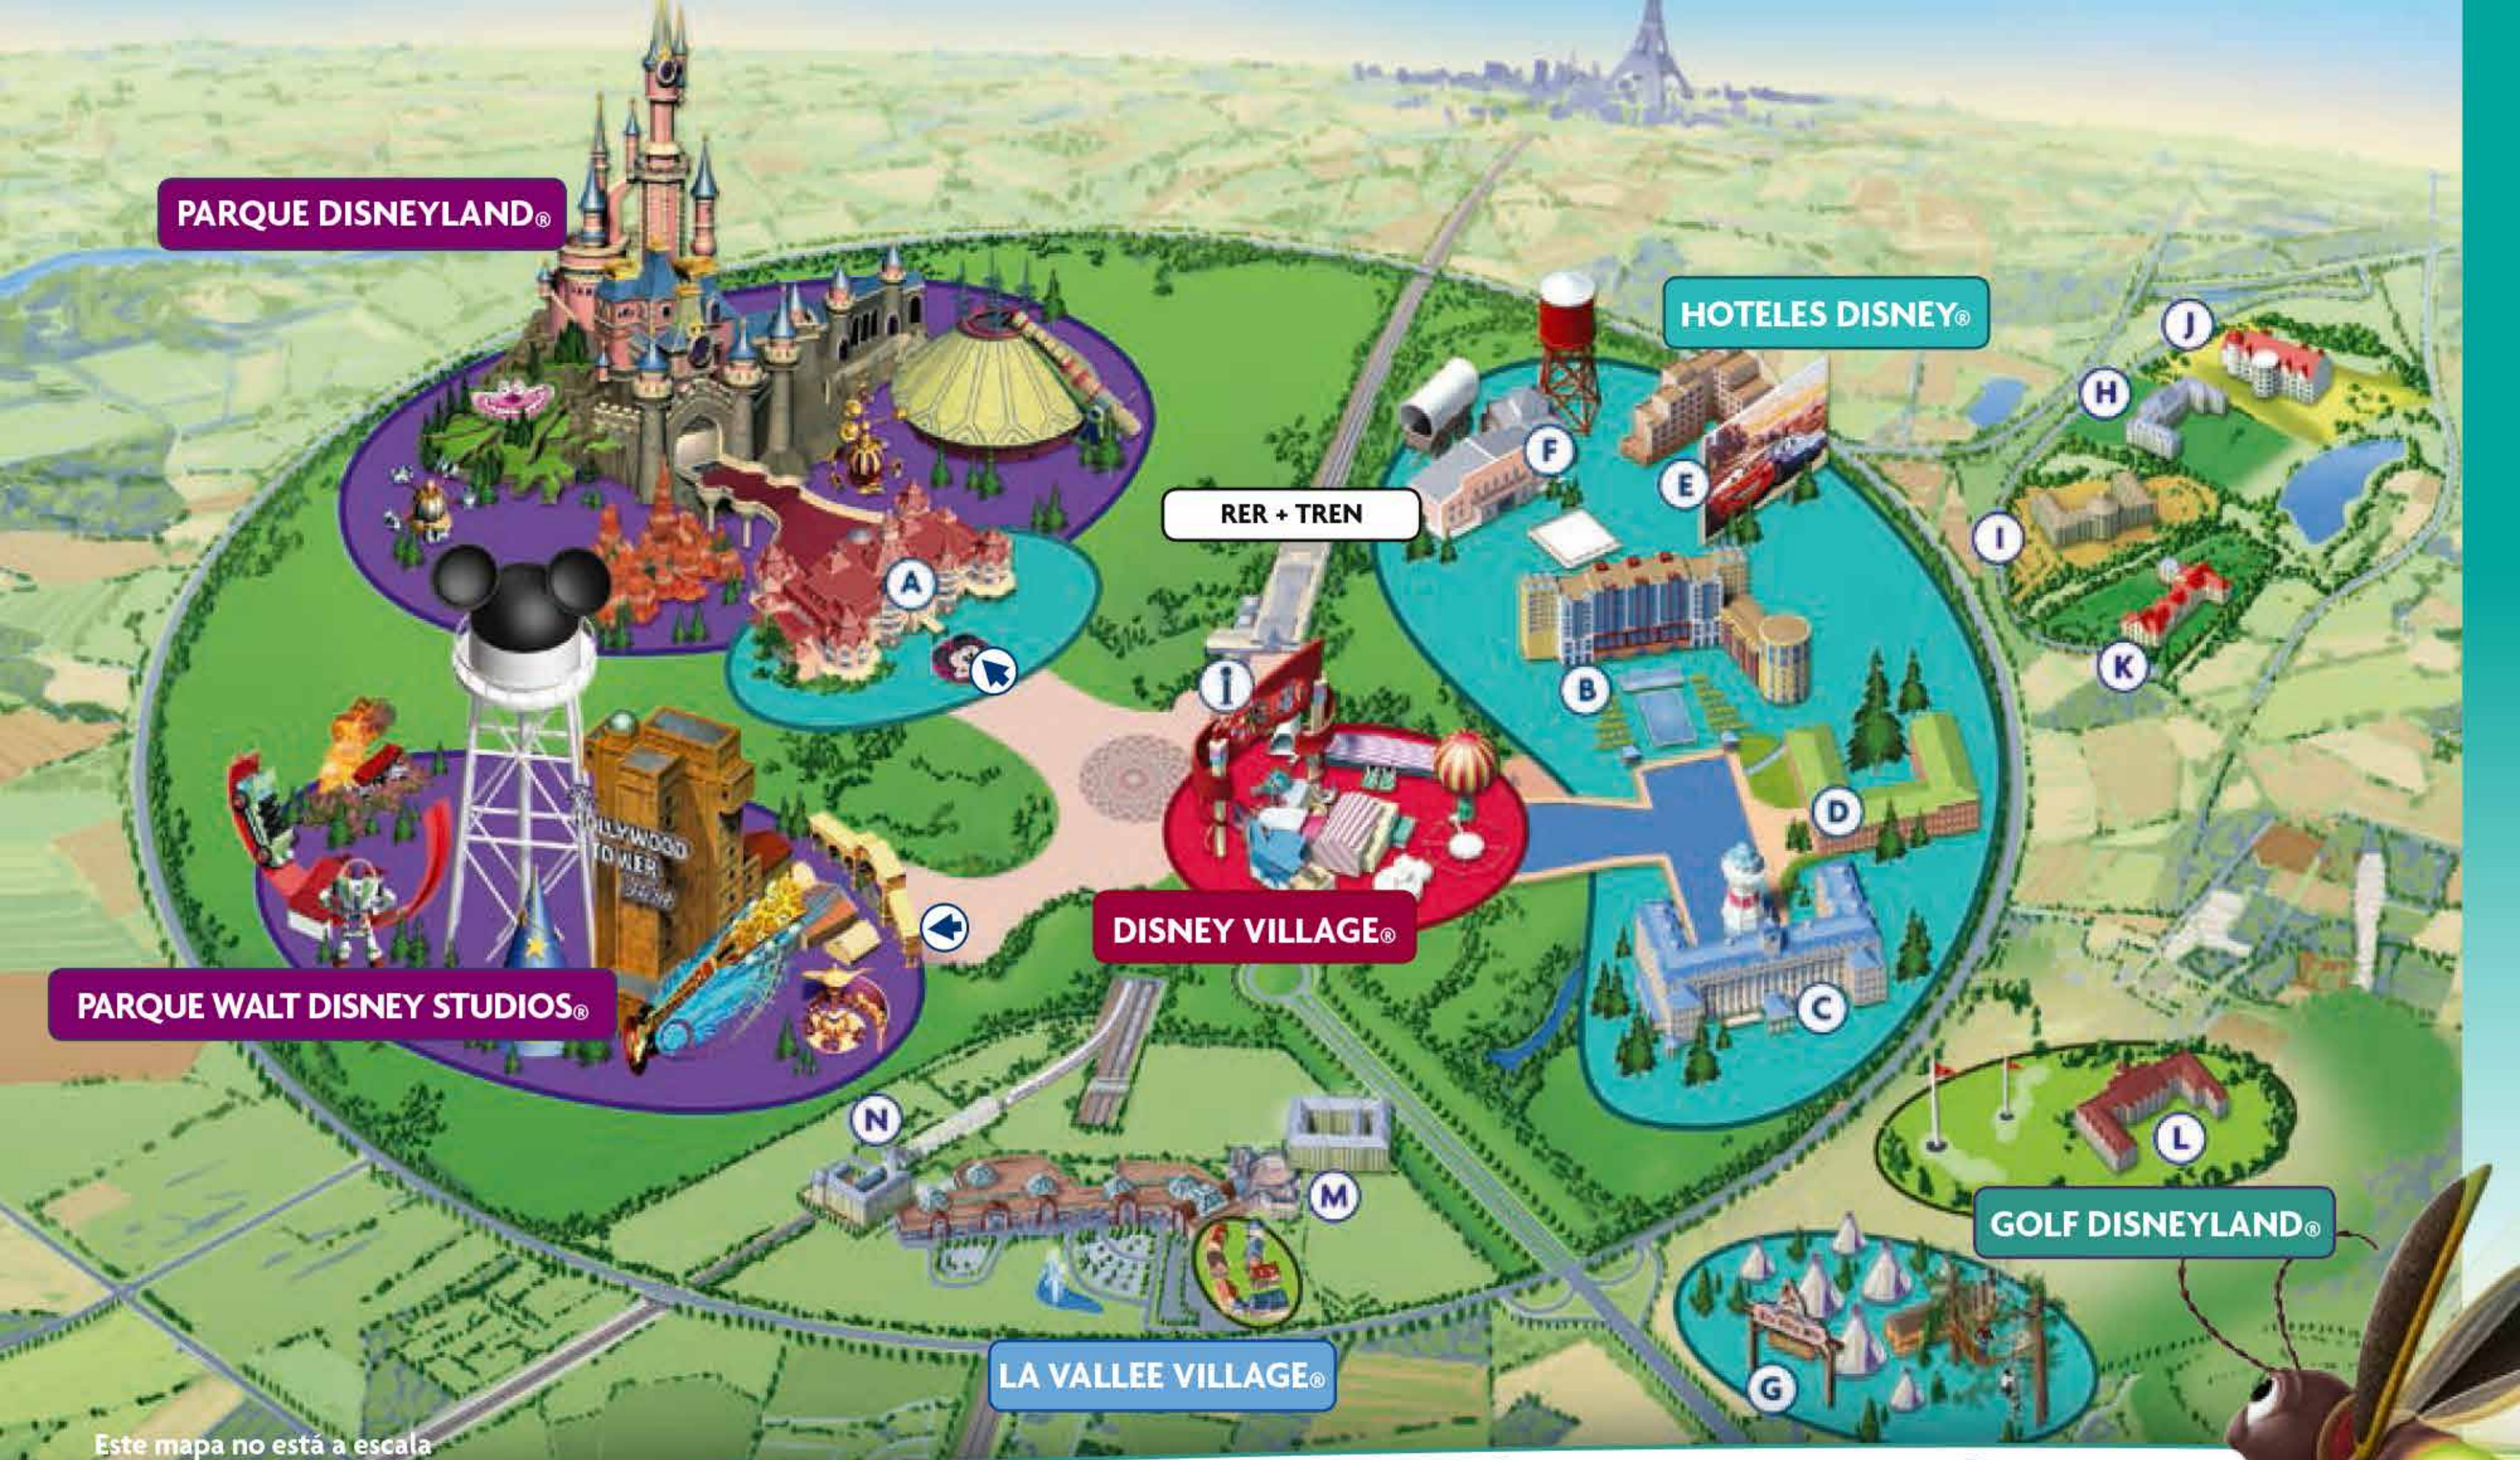

PARQUE DISNEYLAND®

HOTELES DISNEY®

RER + TREN

DISNEY VILLAGE®

PARQUE WALT DISNEY STUDIOS®

GOLF DISNEYLAND®

LA VALLEE VILLAGE®

Este mapa no está a escala

➡ Entrada de los Parques Disney. ⓘ Oficina de turismo

DISTANCIA DE LOS HOTELES A LOS PARQUES DISNEY®

Hoteles Disney®		Hoteles seleccionados y asociados	
Ⓐ Disneyland® Hotel	5min 👣	Ⓗ Vienna International Dream Castle Hotel	10 min 🚌 FREE
Ⓑ Disney's Hotel New York	10min 👣	Ⓘ Vienna International Magic Circus Hotel	10 min 🚌 FREE
Ⓒ Disney's Newport Bay Club	15min 👣	Ⓣ Algonquin's Explorers Hotel	10 min 🚌 FREE
Ⓓ Disney's Sequoia Lodge	15min 👣	Ⓚ Kyriad Hotel	10 min 🚌 FREE
Ⓔ Disney's Hotel Santa Fe	20min 👣	Ⓛ Radisson Blu Hotel	10 min 🚌 FREE
Ⓕ Disney's Hotel Cheyenne	20min 👣	Ⓜ Adagio Marne la Vallée Val d'Europe	10 min 🚌 FREE
Ⓖ Disney's Davy Crockett Ranch	15min 🚗	Ⓝ Hôtel l'Elysée Val d'Europe	10 min 🚌 FREE

🚌 Autobús gratuito a los Parques y Disney Village. Consulta horarios a tu llegada

👣 A pie